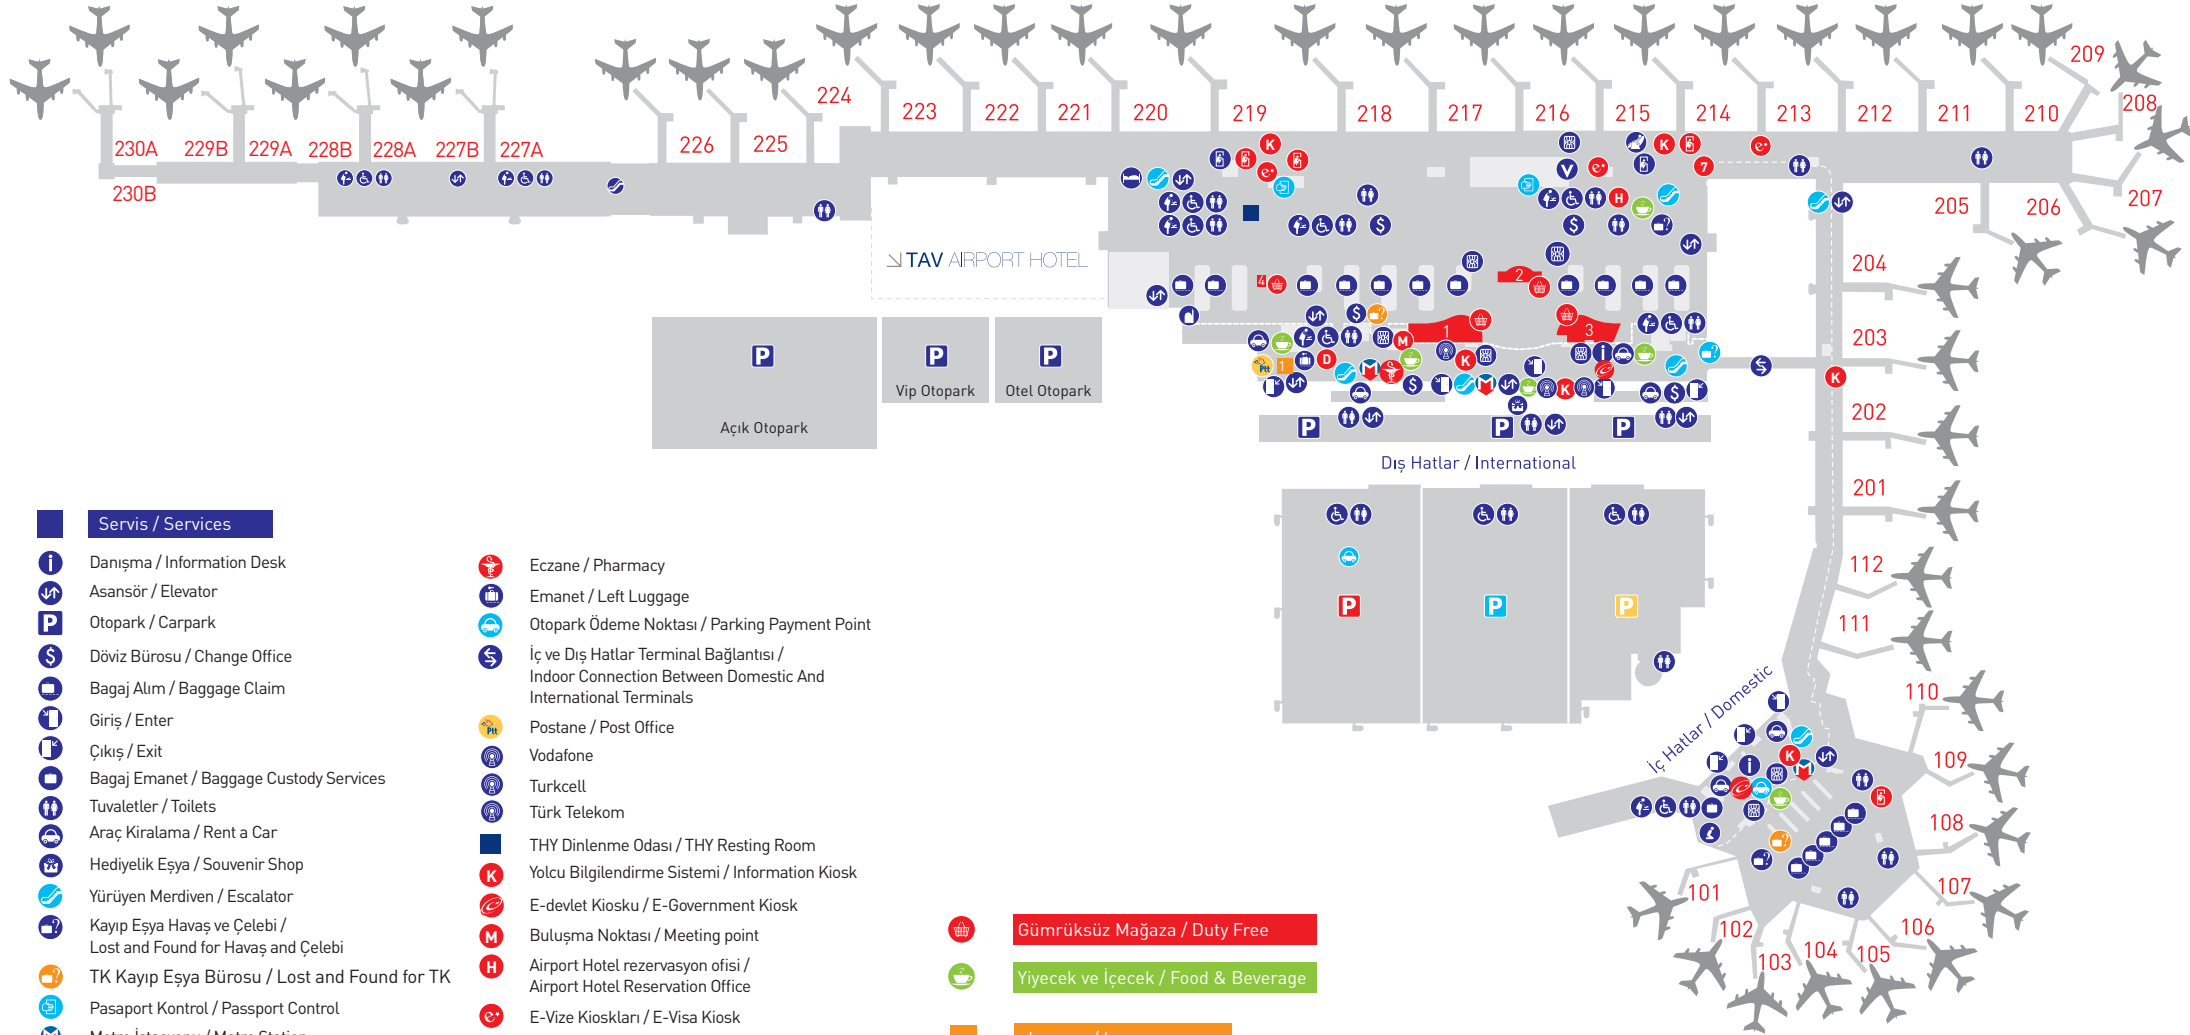

İstanbul Atatürk Havalimanı - Geliş Katı

Istanbul Ataturk Airport - Arrival Level

Servis / Services

- Danışma / Information Desk
- Asansör / Elevator
- Otopark / Carpark
- Döviz Bürosu / Change Office
- Bagaj Alım / Baggage Claim
- Giriş / Enter
- Çıkış / Exit
- Bagaj Emanet / Baggage Custody Services
- Tuvaletler / Toilets
- Araç Kiralama / Rent a Car
- Hediyelik Eşya / Souvenir Shop
- Yürüyen Merdiven / Escalator
- Kayıp Eşya Havaş ve Çelebi / Lost and Found for Havaş and Çelebi
- TK Kayıp Eşya Bürosu / Lost and Found for TK
- Pasaport Kontrol / Passport Control
- Metro İstasyonu / Metro Station
- TGS ve Gözen
- Transit Desk THY
- Visa Ofisi / Visa Office
- ATM / ATM
- Mescit / Prayer Room
- Kayıp Eşya TAV / Lost and Found for TAV

- Eczane / Pharmacy
- Emanet / Left Luggage
- Otopark Ödeme Noktası / Parking Payment Point
- İç ve Dış Hatlar Terminal Bağlantısı / Indoor Connection Between Domestic And International Terminals
- Postane / Post Office
- Vodafone
- Turkcell
- Türk Telekom
- THY Dinlenme Odası / THY Resting Room
- Yolcu Bilgilendirme Sistemi / Information Kiosk
- E-devlet Kiosku / E-Government Kiosk
- Buluşma Noktası / Meeting point
- Airport Hotel rezervasyon ofisi / Airport Hotel Reservation Office
- E-Vize Kioskları / E-Visa Kiosk
- THY Hotel Desk / THY Hotel Desk
- THY Yardım Masası / THY Care Point
- Engelli Tuvaleti / Disabled Toilets
- Bebek Bakım Odası / Baby Care Room

- Gümrüksüz Mağaza / Duty Free
- Yiyecek ve İçecek / Food & Beverage
- Lounge / Lounges
- THY Lounge Istanbul Arrival
- Kırmızı Otopark / Red Carpark
- Mavi Otopark / Blue Carpark
- Sarı Otopark / Yellow Carpark